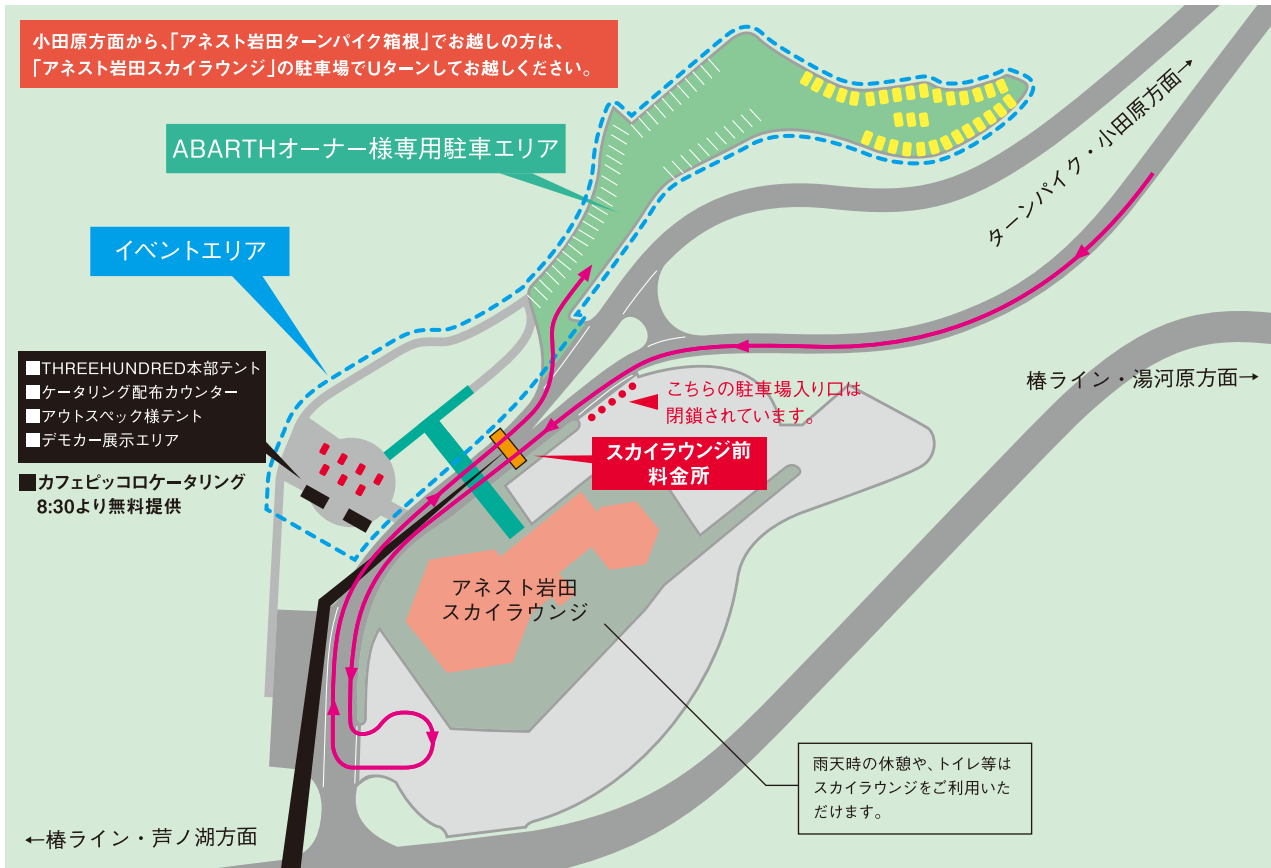

## JULY.15 MON 2024 AREA MAP 8:00~14:00

**ご注意：スカイラウンジ前に料金所がございます。イベントエリアへのアクセスは下記MAPをご確認ください。**

### スカイラウンジ前料金所の通過について

#### 小田原方面からお越しの方

小田原方面からお越しの方は、スカイラウンジ前料金所で「スリーハンドレッドイベント参加」と伝えて通過してください。

#### テストドライブ等で 芦ノ湖・湯河原方面へ向かわれる方

出入りの際に、スカイラウンジ前料金所で「スリーハンドレッドイベント参加」と伝えて通過してください。

当日は混雑が予想されます。エリア入口での渋滞を避けるためにもエリア奥側から順に駐車をお願いいたします。