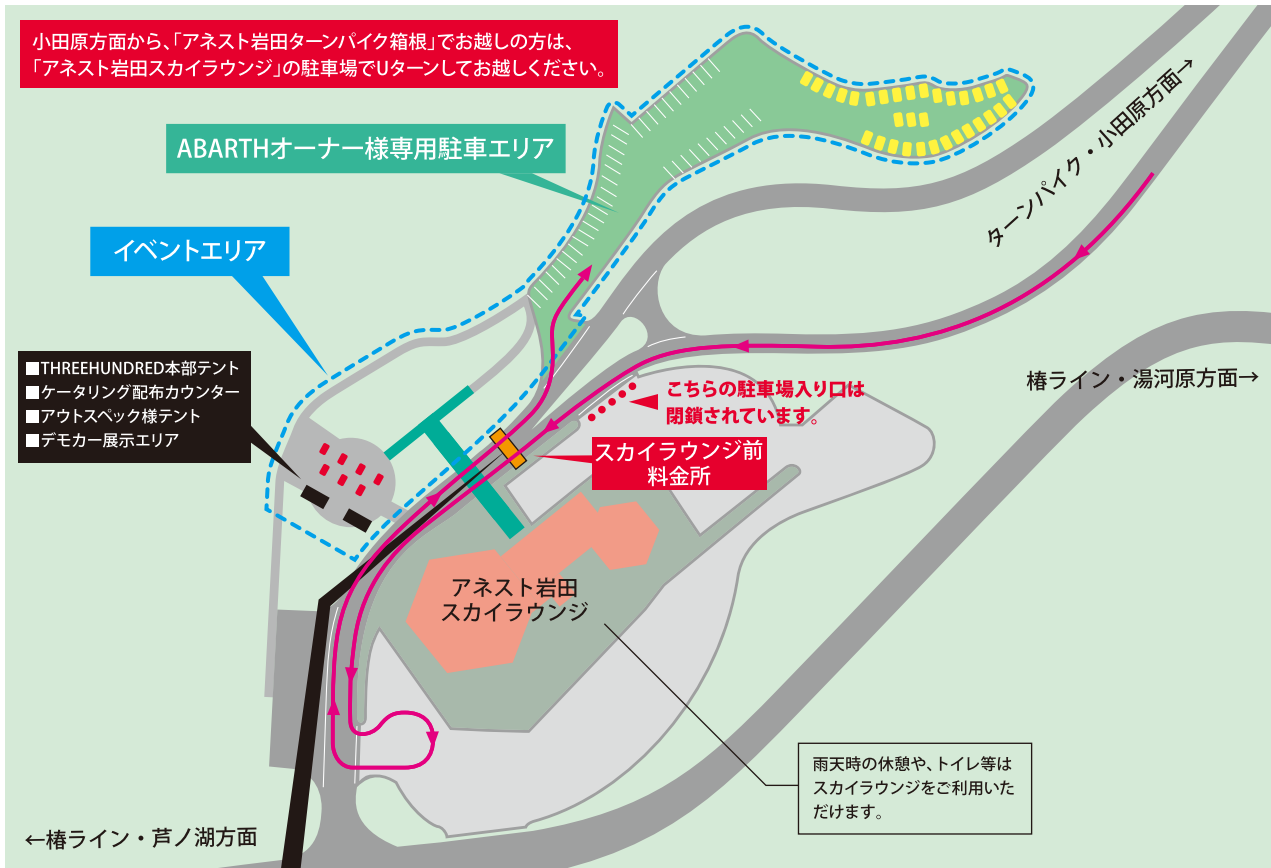

THREEHUNDRED TEST DRIVE DAY HAKONE JULY. 17 MON 2023 AREA MAP

ご注意: スカイラウンジ前に料金所が新設されました。それに伴い昨年までのイベントエリアへのアクセス方法が若干変更になりました。下記のMAPをご確認の上、お出かけください。

スカイラウンジ前料金所の通過について

小田原方面からお越しの方

小田原方面からお越しの方は、スカイラウンジ前料金所で「スリーハンドレッドイベント参加」と伝えて通過してください。

芦ノ湖・湯河原方面からお越しの方

芦ノ湖・湯河原方面からお越しの方は、スカイラウンジ前料金所で「スリーハンドレッドイベント参加」と伝えて通過してください。

テストドライブ等で

芦ノ湖・湯河原方面へ向かわれる方

出入りの際に、スカイラウンジ前料金所で「スリーハンドレッドイベント参加」と伝えて通過してください。

当日は混雑が予想されます。エリア入口での渋滞を避けるためにもエリア奥側から順に駐車をお願いいたします。

ABARTHオーナー様専用駐車エリア

エリア奥側から順に駐車をお願いいたします。