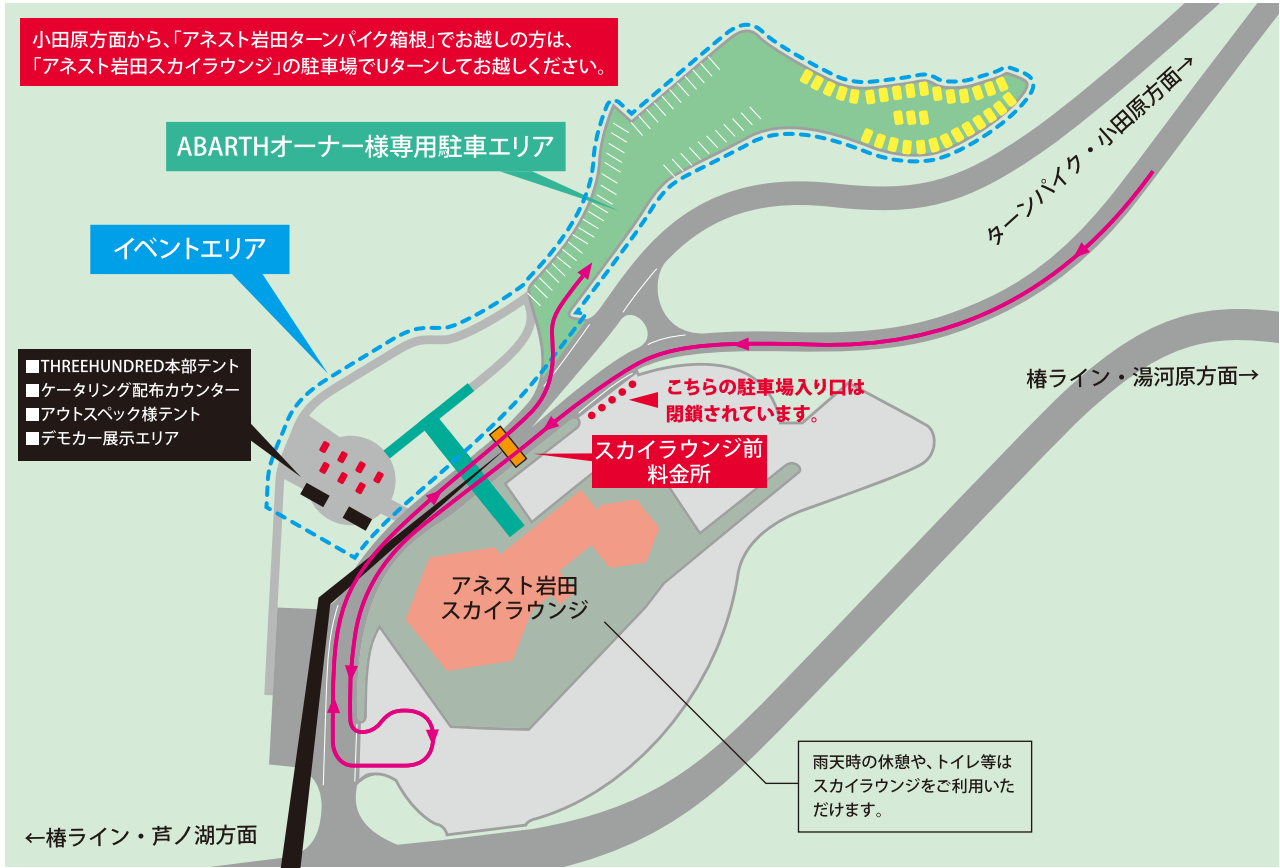

THREEHUNDRED TEST DRIVE DAY HAKONE JULY.18 MON 2022 AREA MAP

ご注意: スカイラウンジ前に料金所が新設されました。それに伴い昨年までのイベントエリアへのアクセス方法が若干変更になりました。下記のMAPをご確認の上、お出かけください。

スカイラウンジ前料金所の通過について

小田原方面からお越しの方

小田原方面からお越しの方は、スカイラウンジ前料金所で「スリーハンドレッドイベント参加」と伝えて通過してください。

芦ノ湖・湯河原方面からお越しの方

芦ノ湖・湯河原方面からお越しの方は、スカイラウンジ前料金所で「スリーハンドレッドイベント参加」と伝えて通過してください。

テストドライブ等で 芦ノ湖・湯河原方面へ向かわれる方

出入りの際に、スカイラウンジ前料金所で「スリーハンドレッドイベント参加」と伝えて通過してください。

当日は混雑が予想されます。エリア入口での渋滞を避けるためにもエリア奥側から順に駐車をお願いいたします。