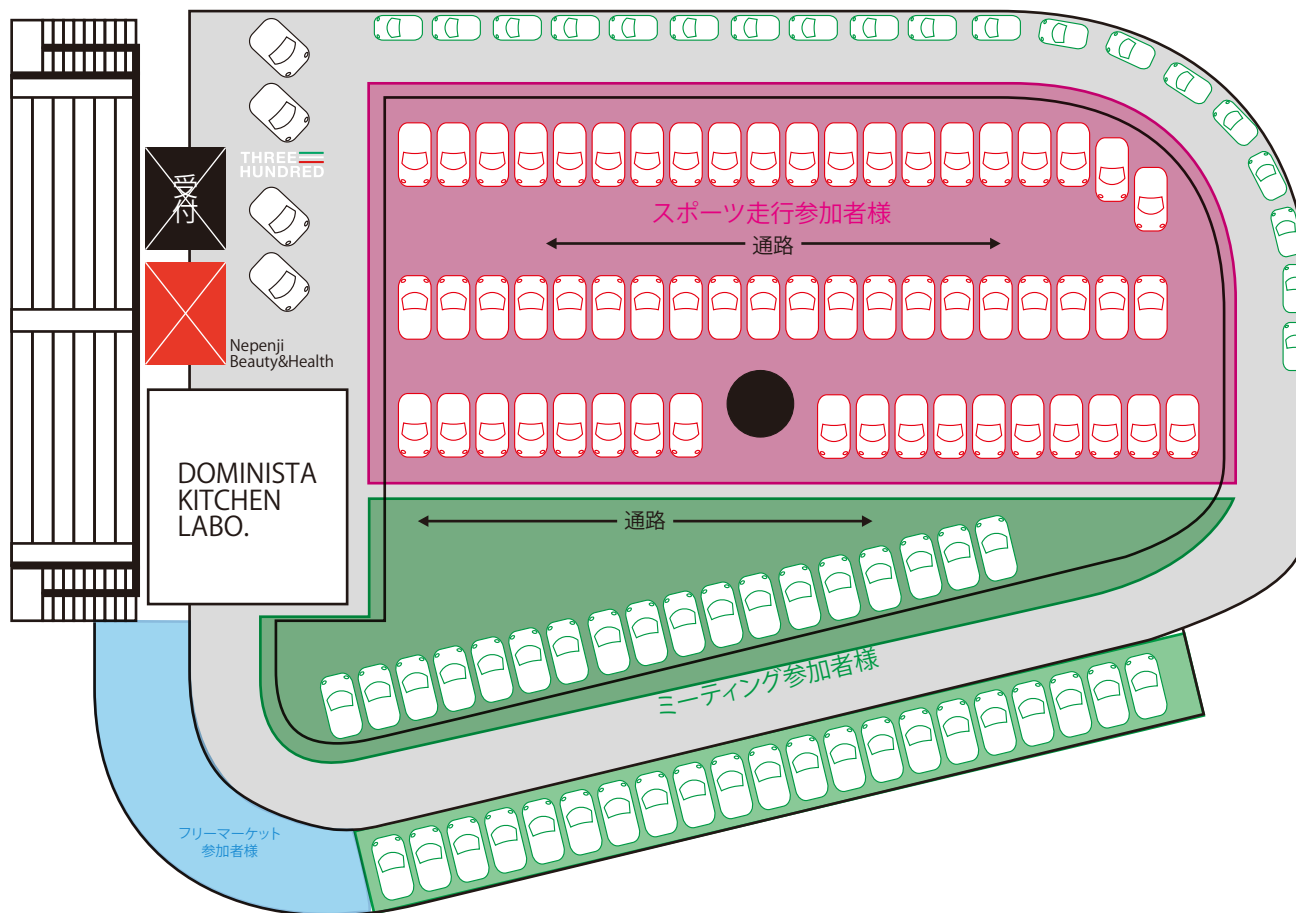

THREEHUNDRED meeting TSUKUBA 2018 会場レイアウト図

THREEHUNDRED meeting TSUKUBA タイムテーブル

ゲートオープン	6:00
スポーツ走行受付開始	6:40~
ドライバーズブリーフィング	7:30~7:40
スポーツ走行① 1本目	8:45~9:05
スポーツ走行② 1本目	9:05~9:25
開会式	10:00~
スポーツ走行② 2本目	11:35~11:55
スポーツ走行① 2本目	12:55~13:15
スポーツ走行② 3本目	13:15~13:35
ビンゴ大会&閉会式	14:20~
パレードラン (ABARTHのみ)	15:30~

※パレードラン終了後、流れ解散とさせていただきます。

- 多くの来場が予想されますので、当日は運営スタッフの指示に従い駐車をお願いします。
- 本会場はABARTHのみの駐車スペースになっております。
- ABARTH以外のお車は、一般駐車場を設けていますのでコース全体MAPをご参照下さい。
- 参加内容によって駐車位置が異なりますのでご注意ください。
- 駐車の際、車両の向きにご確認ください。
- イベント関係者はスタンド下に駐車をお願いします。

**THREE
HUNDRED**